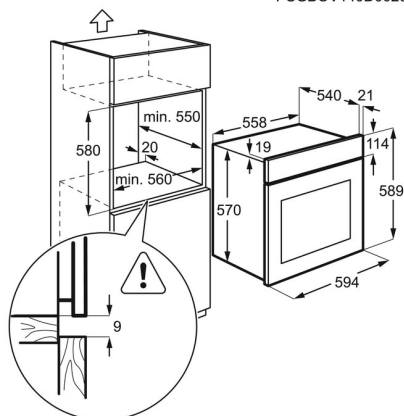

Specifikacija izdelka

Čiščenje pečice	katalitične obloge
Uporabna prostornina notranjosti (l)	57
Razred energijske učinkovitosti	A
Razpon temperature	50°C - 250°C
Glasnost dB(A)	47
Zunanje mere (VxŠxG) v mm	590x594x560
Notranjost	Emajl za čiščenje
Vgradne mere (mm)	593x560x550
Skupna priključna moč (W)	2725
Moč (V)	220-240
Varovalka (A)	13
Dolžina kabla (m)	1.1
Barva	nerjaveče jeklo, neobčutljivo na prstne odtise
Poraba energije pri običajnem načinu kroženja zraka (kWh/cikel)	0.85
PNC koda	944064903
Product Partner Code	ER Open

PSGBOV140D002004